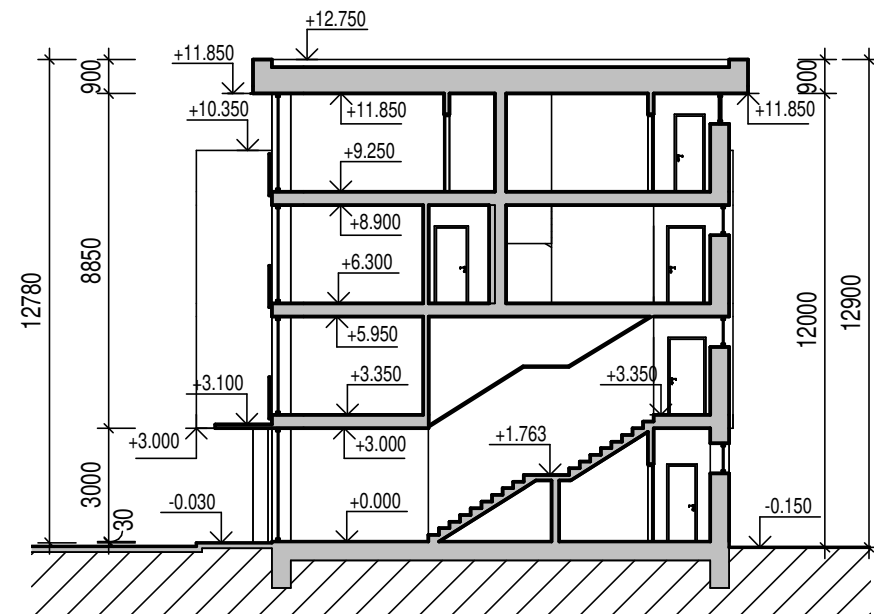

Rez A
1 : 200

Rez B
1 : 200

STUPEŇ PD:

Projekt pre ÚR

TENTO PROJEKT JE DUŠEVNÝM VLASTNÍCTVOM AUTORA

INVESTOR: **Profi-reality SK s.r.o., Vajanského 72, 071 01 Michalovce**

MIESTO STAVBY: **parc.č. 2532, 2533, 2534, K.ú. Michalovce**

AUTOR: **Ing. Jozef Gonos, Ing.arch. Ondřej Ulip**

ZOD.PROJEKTANT: **Ing. Jozef Gonos**

PROJEKTANT: **Ing.arch. Ondřej Ulip**

STAVBA: **Rezidencia Masaryk**

STAVEBNÝ OBJEKT:

NÁZOV VÝKRESU: **Rezy - polyfunkčný dom**

DIEL:	ARCH.Č.:	FORMÁT:	DÁTUM:	MIERKA:
ASR	1506	2 x A4	09 / 2022	1 : 200

Č. PARE

Č. VÝKRESU:

1506-11